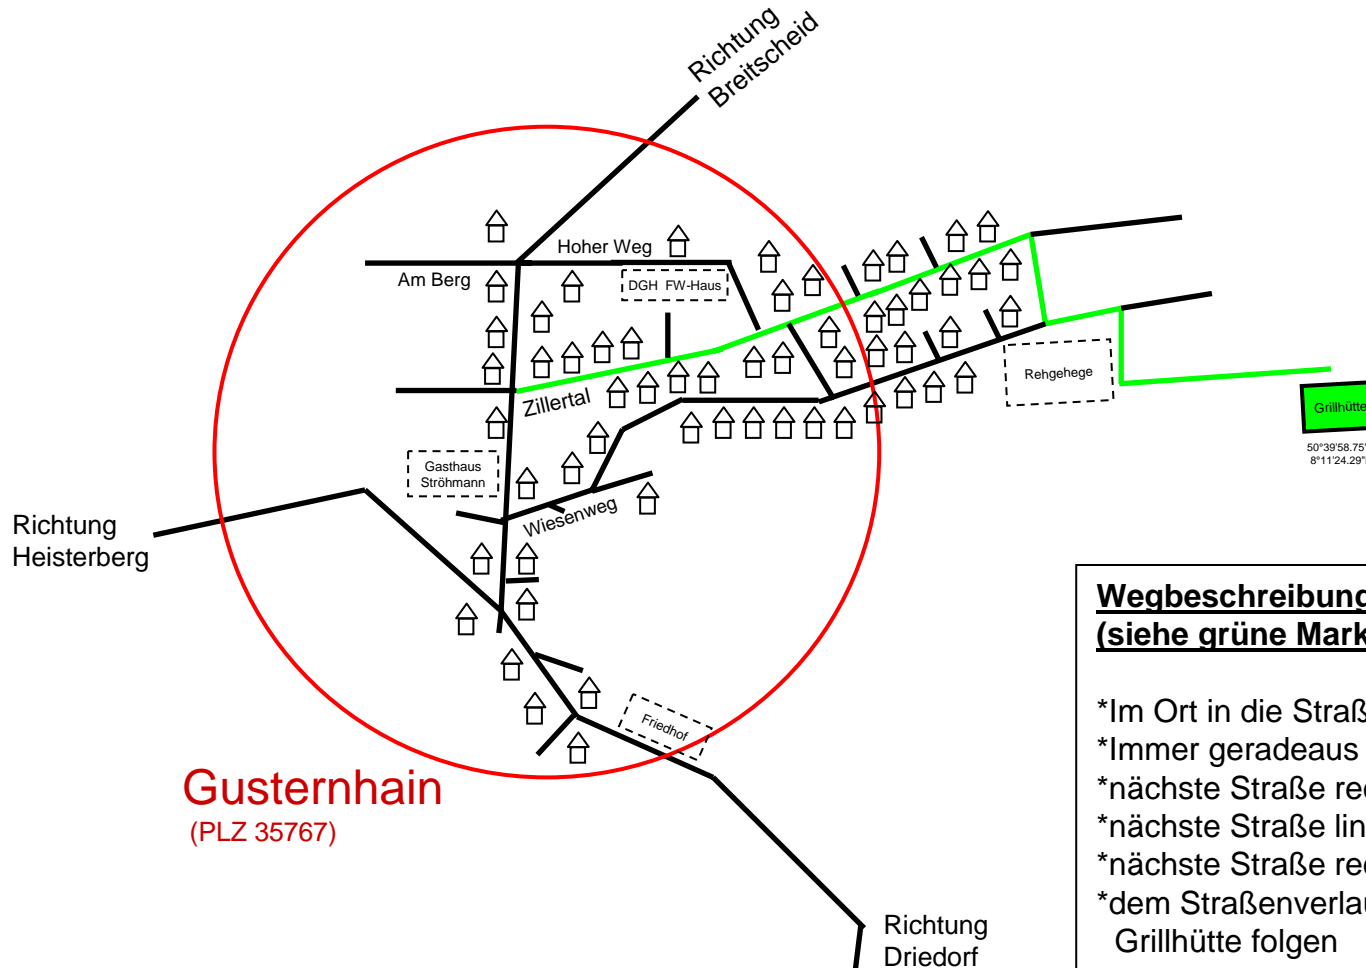

Wegbeschreibung Grillhütte Gusternhain

Wegbeschreibung (siehe grüne Markierung):

- *Im Ort in die Straße „Zillertal“ einbiegen
- *Immer geradeaus bis an das Dorfende
- *nächste Straße rechts abbiegen
- *nächste Straße links abbiegen
- *nächste Straße rechts abbiegen
- *dem Straßenverlauf weiter bis zur Grillhütte folgen